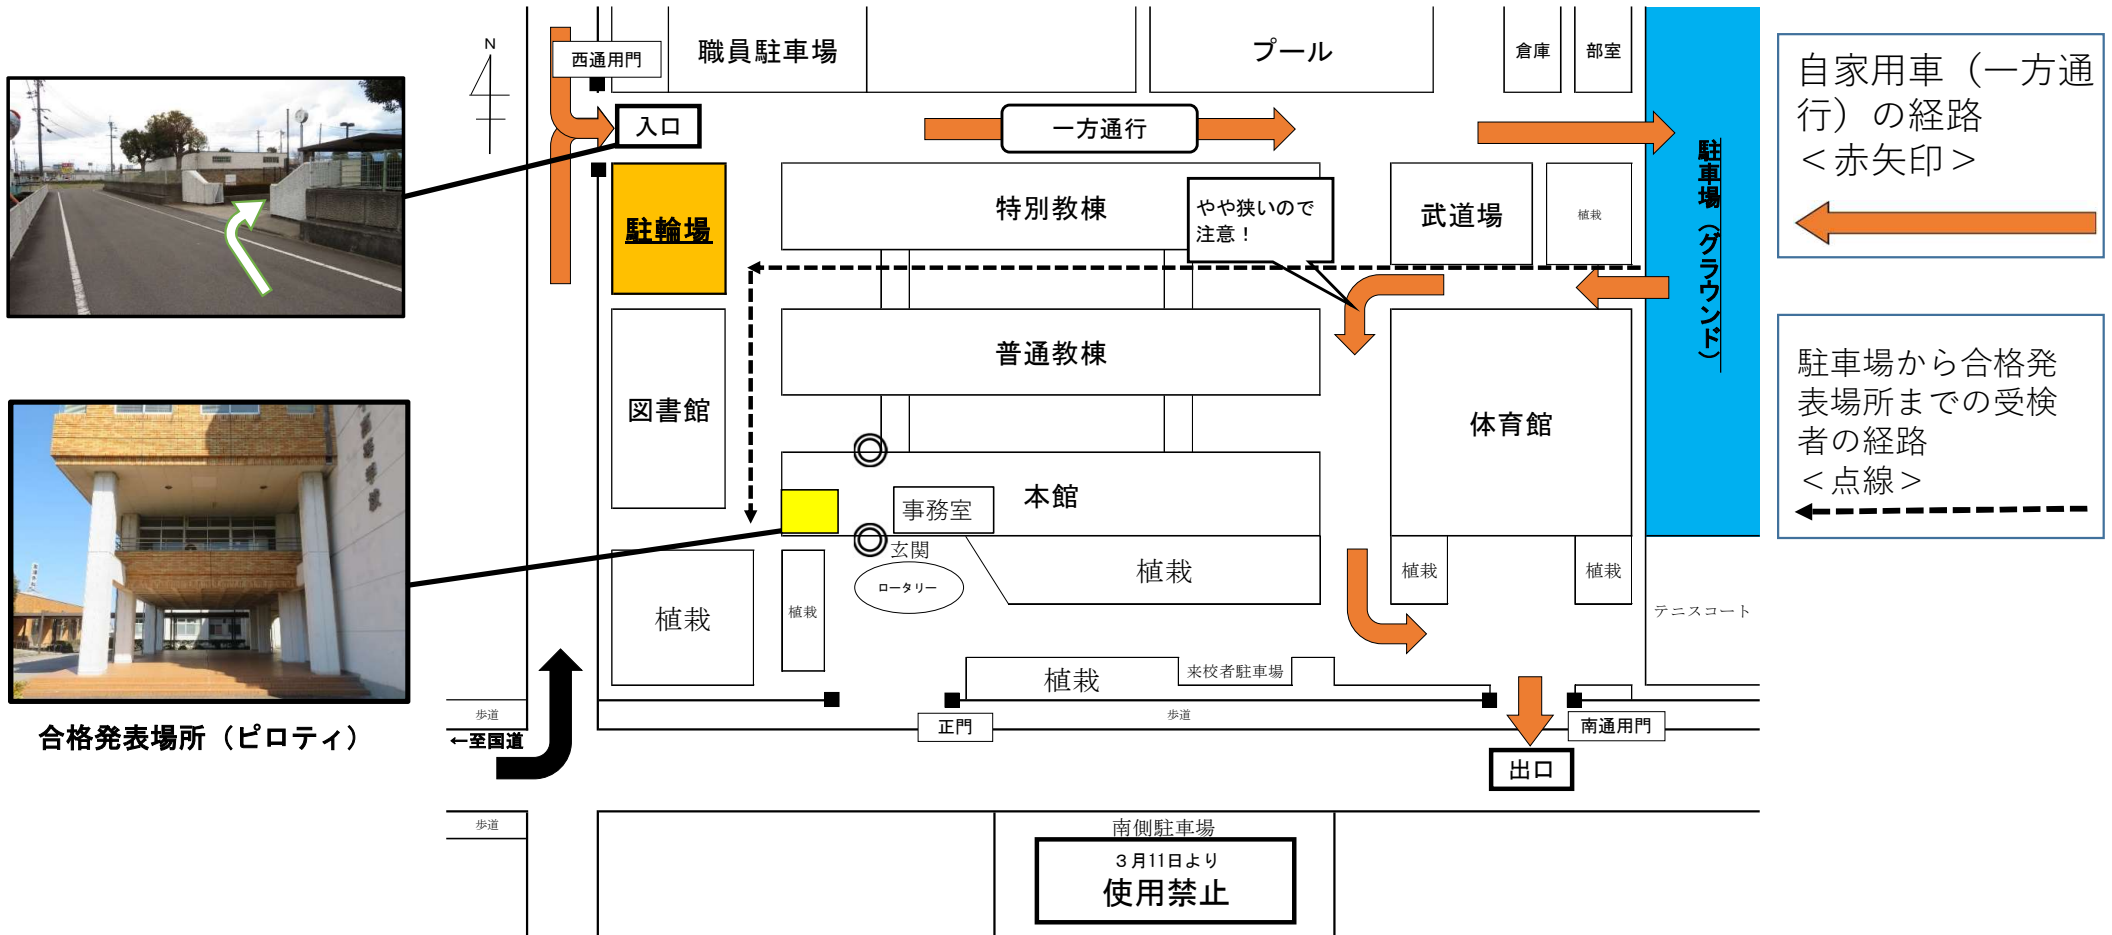

合格発表日当日【伊予高校 駐車場・駐輪場・合格発表場所案内図】

- ・ 徒歩または自転車の方は正門から入ってください。正面のピロティ 2階に合格発表の掲示をする予定です。
- ・ 南側の駐車場を利用することはできません。正門や通用門付近の一時的な駐停車はご遠慮ください。自家用車はすべて「西通用門」からグラウンドへ乗り入れてください。校内は一方通行です。出口は「南通用門」になります。
- ・ 簡易開示場所は本館の3階と4階に設営する予定です。◎の入口から入館してください。