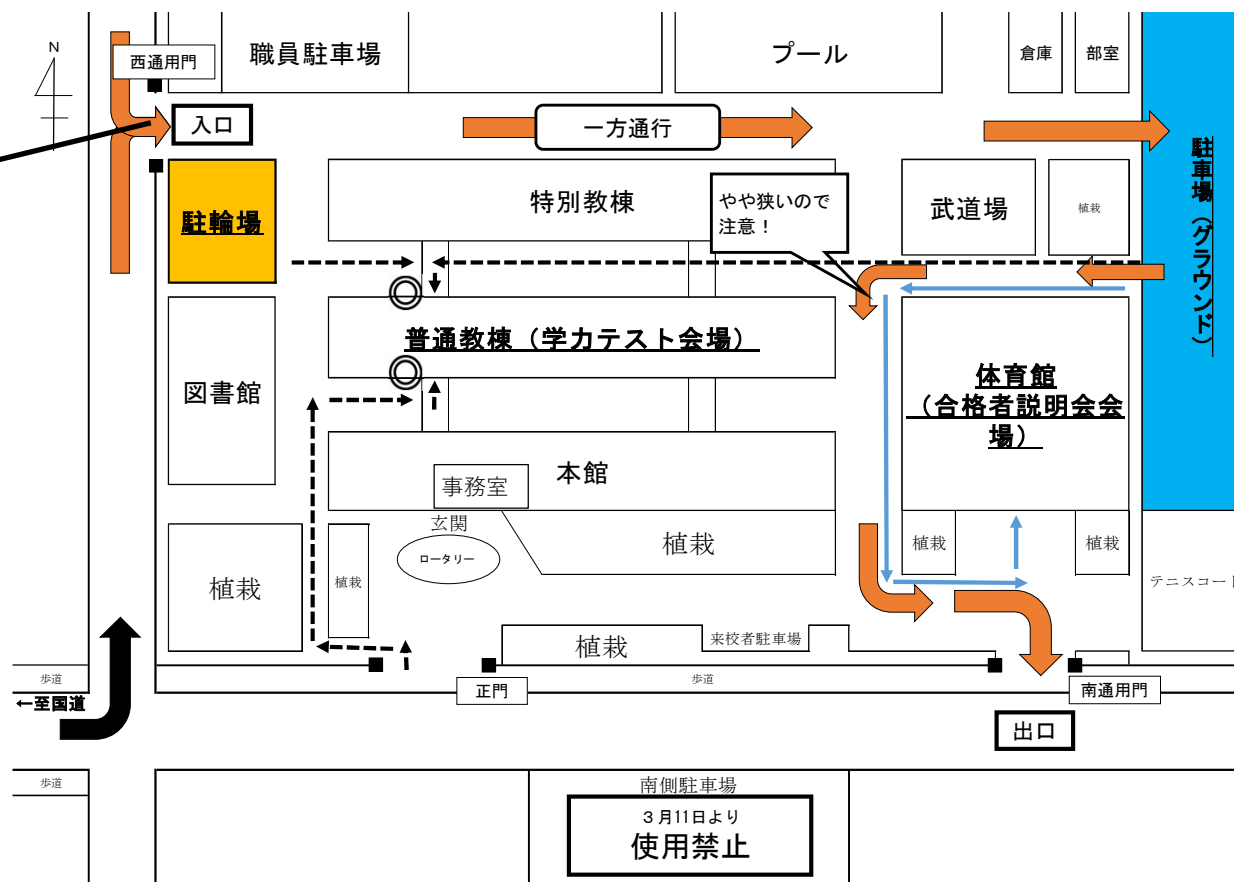

## 合格者説明会当日【伊予高校 駐車場・駐輪場・会場案内図】

自家用車（一方通行）の経路  
< 赤矢印 >

学カテスト会場までの受検者の経路  
< 点線 >

合格者説明会会場までの保護者の経路  
< 青矢印 >

・徒歩または自転車の方は正門から入ってください。

・南側の駐車場を利用することはできません。正門や通用門付近の一時的な駐停車はご遠慮ください。自家用車はすべて「西通用門」からグラウンドへ乗り入れてください。校内は一方通行です。出口は「南通用門」になります。

・学カテスト会場は普通教棟の2階と3階に設営する予定です。◎の入口から入館してください。