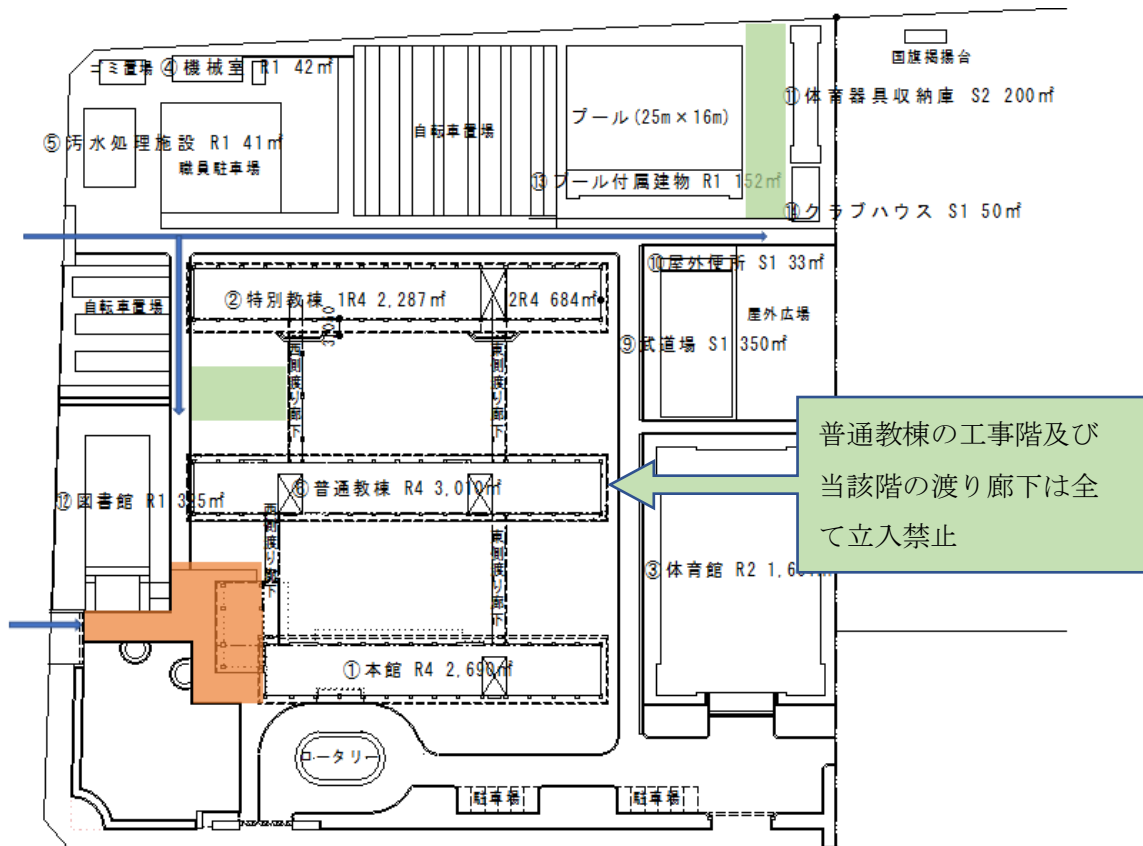

令和6年10月3日

愛媛県立伊予高等学校

多目的ホール改修工事・普通教棟内装改修工事に伴う立入規制について

令和6年7月22日から、本館3階の多目的ホールの改修工事を行っていますが、加えて、10月8日から、普通教棟2～4階の内装改修工事が始まります。

工事期間中は、多目的ホール並びに普通教棟の工事階（4階から2階までフロアごとに順に工事を行います。）及び以下の図の区域が立入・通行禁止になります。

この期間、この区域には、立入禁止の表示やカラーコーンの設置などをし、注意喚起をします。絶対に立ち入らないようお願いします。

保護者の方など、来校される際にはお気を付けてください。

本校の自転車通学生も、登下校時を含め、この区間は通行できません。

- 立入禁止区域（多目的ホール内装改修工事関係）
- 立入禁止区域（普通教棟内装改修工事関係）
- 各工事関係車両の動線