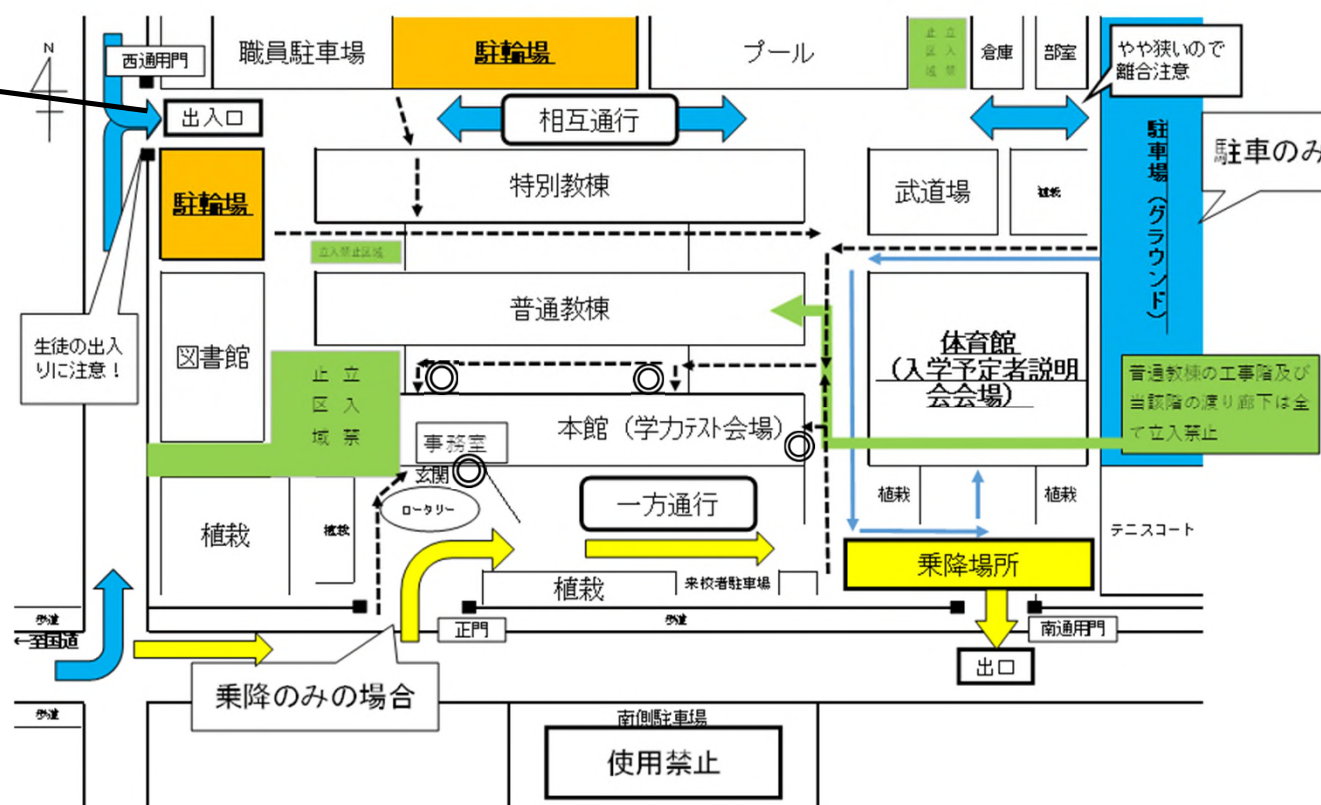

## 入学予定者説明会当日【伊予高校 駐車場・駐輪場・会場案内図】

- ・ 徒歩の方は正門から入ってください。
- ・ 乗降のみで自家用車を乗り入れる方は正門から入ってください。駐車する場合は、西通用門から入りグラウンドへ進んで下さい。
- ・ 学力テスト会場は本館の3階と4階に設営する予定です。◎の入口から入館してください。
- ・ 南側の駐車場を利用することはできません。正門や通用門付近の一時的な駐停車はご遠慮ください。