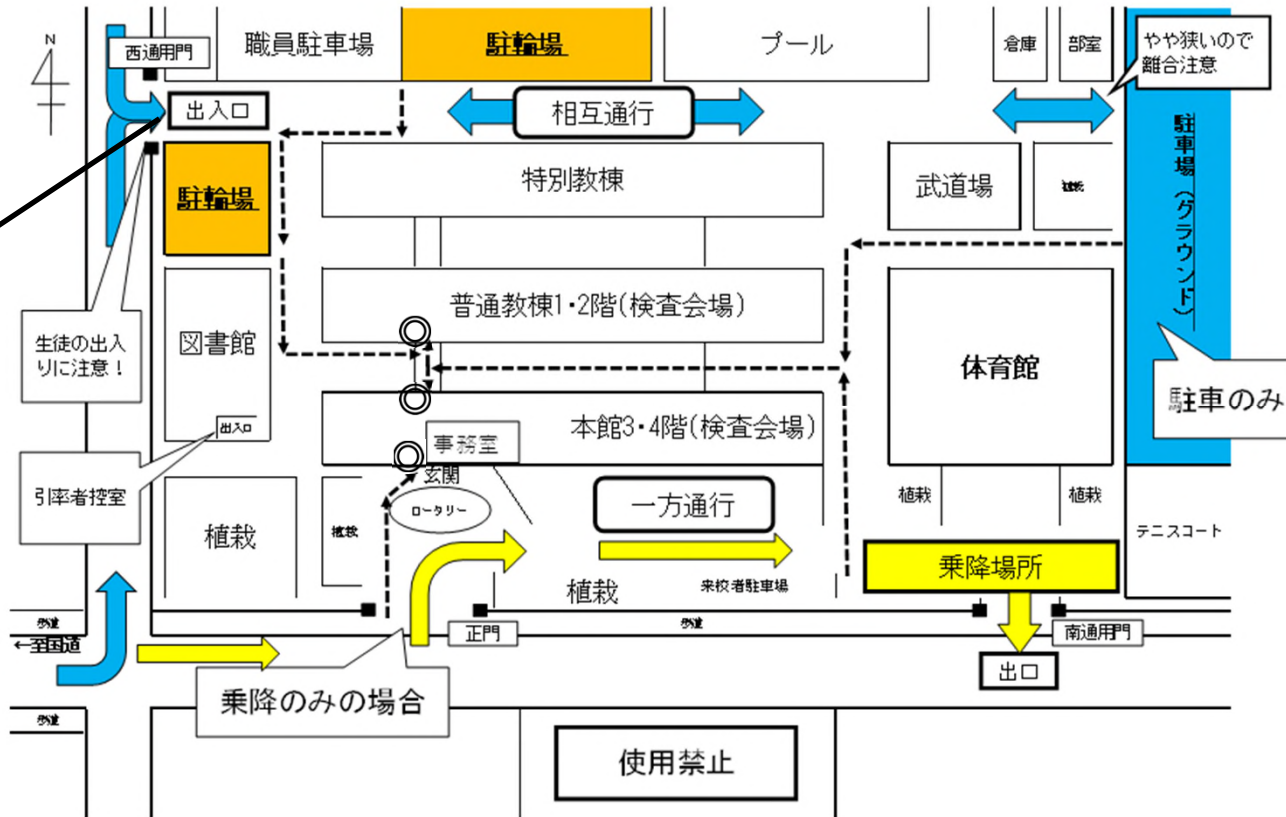

一般入学者選抜当日【伊予高校 駐車場・駐輪場・会場案内図】

自家用車の経路

← (駐車)

← (乗降のみ)

検査会場までの受検者の経路

←

- ・ 徒歩の方は正門から入ってください。
- ・ 工事のため動線が変更する場合があります。
- ・ 乗降のみで自家用車を乗り入れる方は正門から入ってください。駐車する場合は、西通用門から入りグラウンドへ進んで下さい。
- ・ 検査会場は普通教棟の1・2階と本館の3・4階に設営する予定です。◎の入口から入館してください。
- ・ 学校外での駐車はできません。